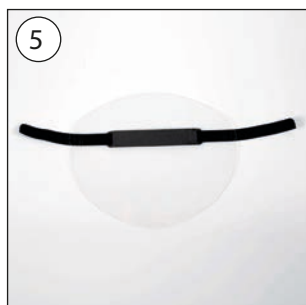

CORONA MASKER

- 1 x Transparent PET masker
- 1 x Nylon band
- 1 x Grijs EVA
- 2 x Verstelbare gesp

Dragen van het masker

Let op: Reinigen met gewone zeep of alcohol doekjes.

Dit is geen beschermings-/veiligheidsmasker.