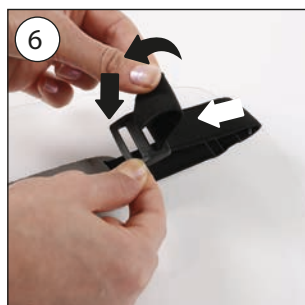

CORONA MASKER

- 1 x Transparent PET masker
- 1 x Nylon band
- 1 x Grijs EVA
- 2 x Verstelbare gesp

Dragen van het masker

Let op: Reinigen met gewone zeep of alcohol doekjes.

Dit is geen beschermings-/veiligheidsmasker.