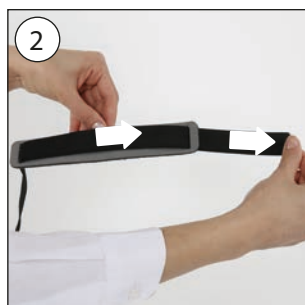

CORONA MASKER

- 1 x Transparent PET masker
- 1 x Nylon band
- 1 x Grijs EVA
- 2 x Verstelbare gesp

Dragen van het masker

Let op: Reinigen met gewone zeep of alcohol doekjes.

Dit is geen beschermings-/veiligheidsmasker.

Hiervoor dient u altijd een veiligheidsbril of volgelaatsmasker te dragen.

Het masker biedt geen 100% bescherming tegen het Corona virus.

Volg de hygiëne regels van de overheid en draag eventueel een mondkapje.