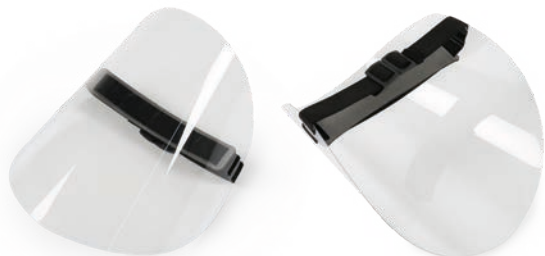

CORONA MASKER

- 1 x Transparent PET masker
- 1 x Nylon band
- 1 x Grijs EVA
- 2 x Verstelbare gesp

Dragen van het masker

Let op: Reinigen met gewone zeep of alcohol doekjes.

Dit is geen beschermings-/veiligheidsmasker.