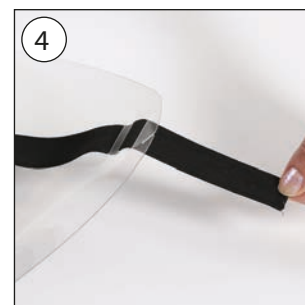

CORONA MASKER

- 1 x Transparent PET masker
- 1 x Nylon band
- 1 x Grijs EVA
- 2 x Verstelbare gesp

Dragen van het masker

Let op: Reinigen met gewone zeep of alcohol doekjes.

Dit is geen beschermings-/veiligheidsmasker.

Hiervoor dient u altijd een veiligheidsbril of volgelaatsmasker te dragen.

Het masker biedt geen 100% bescherming tegen het Corona virus.

Volg de hygiëne regels van de overheid en draag eventueel een mondkapje.