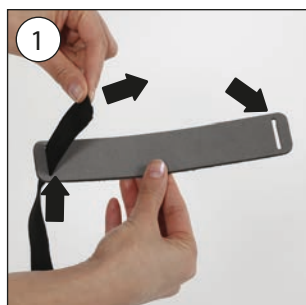

CORONA MASKER

- 1 x Transparent PET masker
- 1 x Nylon band
- 1 x Grijs EVA
- 2 x Verstelbare gesp

Dragen van het masker

Let op: Reinigen met gewone zeep of alcohol doekjes.

Dit is geen beschermings-/veiligheidsmasker.

Hiervoor dient u altijd een veiligheidsbril of volgelaatsmasker te dragen.

Het masker biedt geen 100% bescherming tegen het Corona virus.

Volg de hygiëne regels van de overheid en draag eventueel een mondkapje.