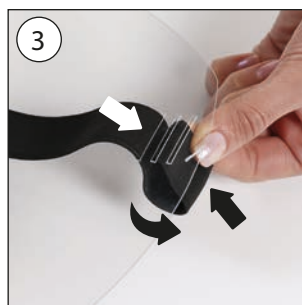

CORONA MASKER

- 1 x Transparent PET masker
- 1 x Nylon band
- 1 x Grijs EVA
- 2 x Verstelbare gesp

Dragen van het masker

Let op: Reinigen met gewone zeep of alcohol doekjes.

Dit is geen beschermings-/veiligheidsmasker.