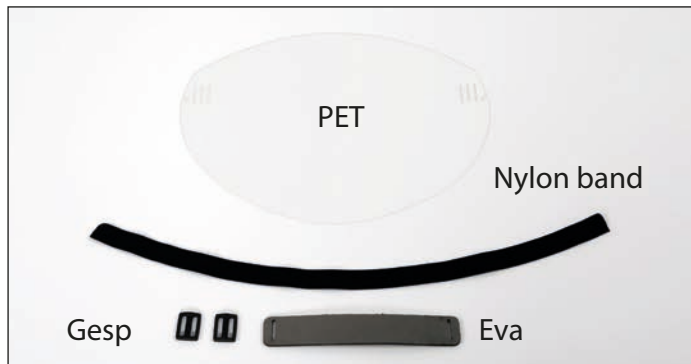

CORONA MASKER

- 1 x Transparent PET masker
- 1 x Nylon band
- 1 x Grijs EVA
- 2 x Verstelbare gesp

Dragen van het masker

Let op: Reinigen met gewone zeep of alcohol doekjes.

Dit is geen beschermings-/veiligheidsmasker.